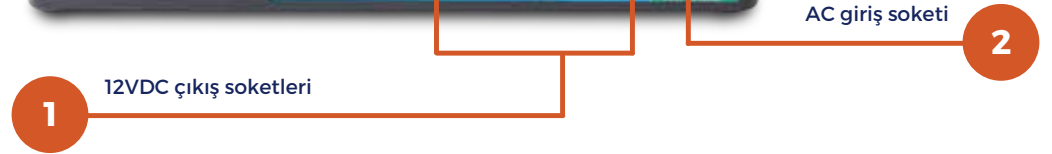

MODEL	PMC-14400
ÇİRİŞ VOLTAJ ARALIĞI	150~275VAC / 50-60Hz
ÇIKIŞ GÜCÜ	100W
ÇIKIŞ VOLTAJI	12VDC, 8000mA
LİTYUM AKÜ	4 X 4000mA
AĞIRLIK	0,900 kg
TİPİK YEDEKLEME SÜRESİ	30 dk-3 saat
ÖLÇÜLER GxDxY	252x146x45 mm

Detaylı
Bilgi için
QR Kode'u
okutunuz.